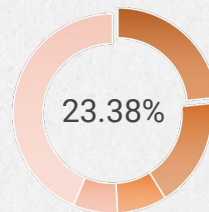

# BANFIELD ESTE

Fresno

Ligustro

Plátano

Crespón

9.895

1.889

Espacios disponibles

# TEMPERLEY OESTE

6.450

769  
Espacios disponibles

Fresno

Plátano

Crespón

Tilo