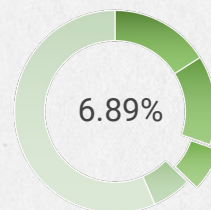

# ESPACIO CIRCUNDANTE

De los espacios relevados, el **68.40%** de las veredas no presentan daños ocasionados por árboles

# BANFIELD OESTE

Fresno

Plátano

Crespón

Paraíso

# BANFIELD ESTE

Fresno

Ligustro

Plátano

Crespón

9.895

1.889

Espacios disponibles