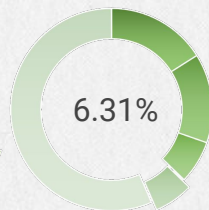

# ESPACIO CIRCUNDANTE

De los espacios relevados, el **68.40%** de las veredas no presentan daños ocasionados por árboles

# BANFIELD OESTE

Fresno

Plátano

Crespón

Paraíso

# BANFIELD ESTE

Fresno

Ligustro

Plátano

Crespón

9.895

1.889

Espacios disponibles