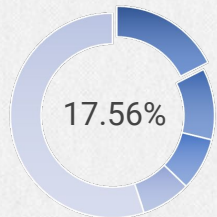

# RELACIÓN DE LOS ÁRBOLES CON EL ENTORNO URBANO

**66,05%**

del arbolado de  
alineación fue podado  
en algún momento

# ESPACIO CIRCUNDANTE

De los espacios relevados, el **68.40%** de las veredas no presentan daños ocasionados por árboles

# BANFIELD OESTE

Fresno

Plátano

Crespón

Paraíso

# BANFIELD ESTE

Fresno

Ligustro

Plátano

Crespón

9.895

1.889

Espacios disponibles