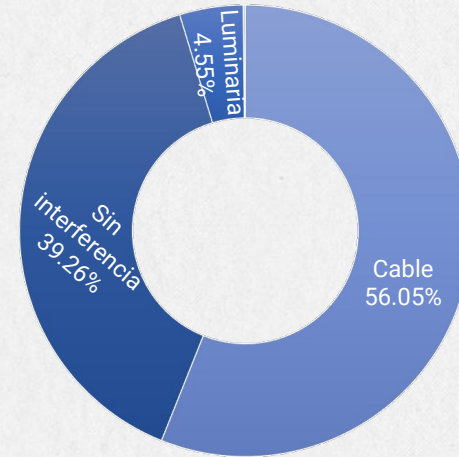

# HALLAZGOS DEL CENSO

**85,67%**

de los lugares disponibles para arbolado de alineación se encuentran cubiertos

**74,42%**

de los individuos presenta buenas condiciones sanitarias

# RELACIÓN DE LOS ÁRBOLES CON EL ENTORNO URBANO

**66,05%**

del arbolado de  
alineación fue podado  
en algún momento