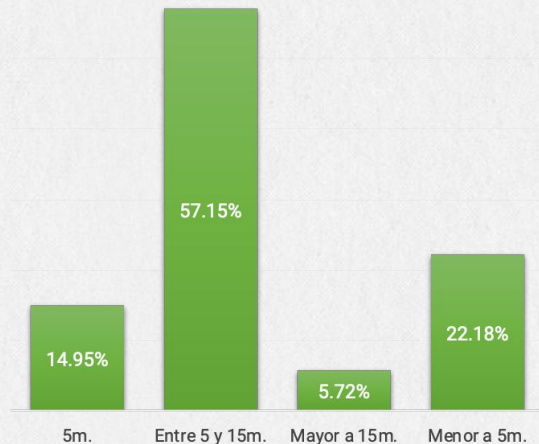

# RELACIÓN DE LOS ÁRBOLES CON EL ENTORNO URBANO

**66,05%**

del arbolado de  
alineación fue podado  
en algún momento

# ESPACIO CIRCUNDANTE

De los espacios relevados, el **68.40%** de las veredas no presentan daños ocasionados por árboles

# BANFIELD ESTE

Fresno

Ligustro

Plátano

Crespón

9.895

1.889

Espacios disponibles