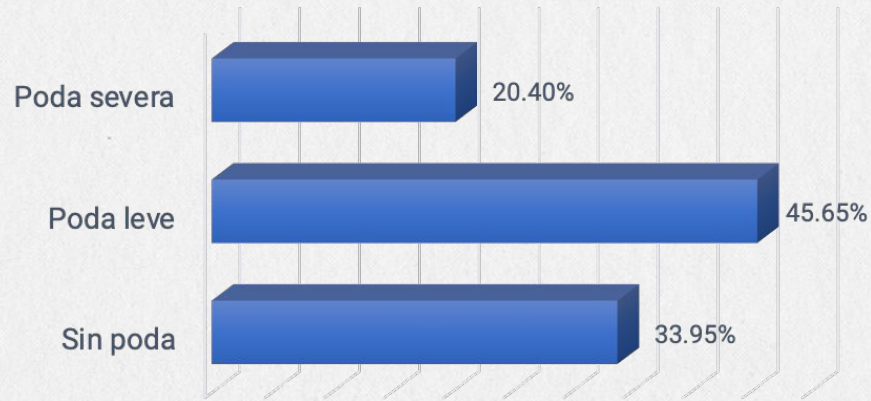

# RESULTADOS GENERALES

Árboles censados:

Más frecuentes:

**182 ESPECIES**

# HALLAZGOS DEL CENSO

**85,67%**

de los lugares disponibles para arbolado de alineación se encuentran cubiertos

**74,42%**

de los individuos presenta buenas condiciones sanitarias

# RELACIÓN DE LOS ÁRBOLES CON EL ENTORNO URBANO

**66,05%**

del arbolado de  
alineación fue podado  
en algún momento

# ESPACIO CIRCUNDANTE

De los espacios relevados, el **68.40%** de las veredas no presentan daños ocasionados por árboles