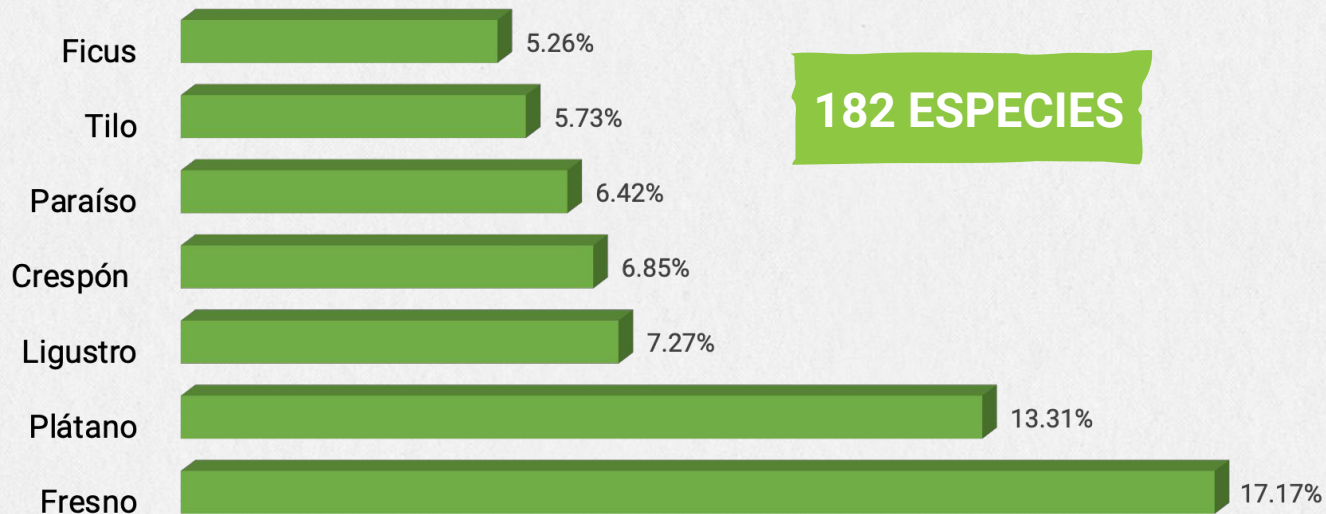

# CENSO ARBOLADO URBANO

# CENSO ARBOLADO URBANO 2022

Número de manzanas: **1653**

Plazas: **41**

1. Banfield oeste
2. Banfield este
3. Temperley oeste
4. Lomas centro
5. Lomas oeste

# RESULTADOS GENERALES

Árboles censados:

Más frecuentes:

**182 ESPECIES**