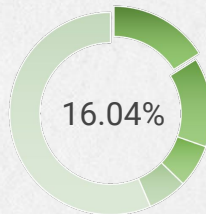

BANFIELD OESTE

Fresno

Plátano

Crespón

Paraíso