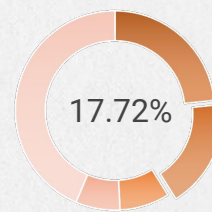

# TEMPERLEY OESTE

6.450

769  
Espacios disponibles

Fresno

Plátano

Crespón

Tilo