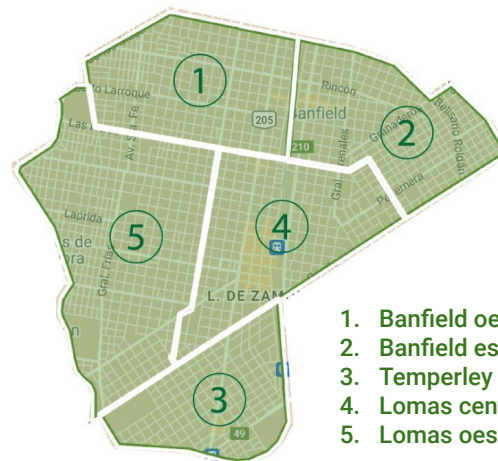

# CENSO ARBOLADO URBANO

# CENSO ARBOLADO URBANO 2022

Número de manzanas: **1653**

Plazas: **41**

1. Banfield oeste
2. Banfield este
3. Temperley oeste
4. Lomas centro
5. Lomas oeste

# HALLAZGOS DEL CENSO

**85,67%**

de los lugares disponibles para arbolado de alineación se encuentran cubiertos

**74,42%**

de los individuos presenta buenas condiciones sanitarias

# LOMAS CENTRO

Plátano

Fresno

Crespón

Tilo