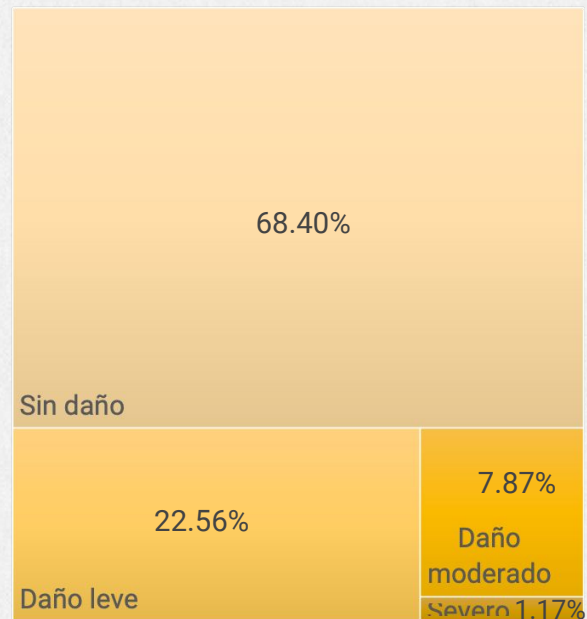

# HALLAZGOS DEL CENSO

**85,67%**

de los lugares disponibles para arbolado de alineación se encuentran cubiertos

**74,42%**

de los individuos presenta buenas condiciones sanitarias

# RELACIÓN DE LOS ÁRBOLES CON EL ENTORNO URBANO

**66,05%**

del arbolado de  
alineación fue podado  
en algún momento

# ESPACIO CIRCUNDANTE

De los espacios relevados, el **68.40%** de las veredas no presentan daños ocasionados por árboles