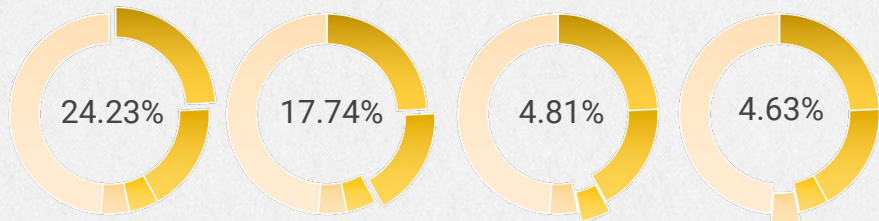

LOMAS CENTRO

Plátano

Fresno

Crespón

Tilo