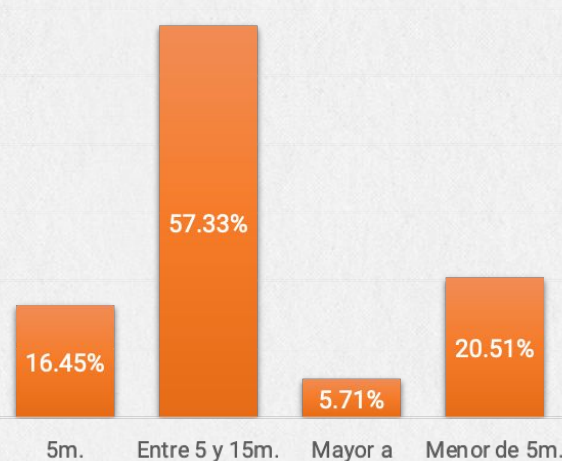

# BANFIELD ESTE

Fresno

Ligustro

Plátano

Crespón

9.895

1.889

Espacios disponibles

# TEMPERLEY OESTE

6.450

769  
Espacios disponibles

Fresno

Plátano

Crespón

Tilo