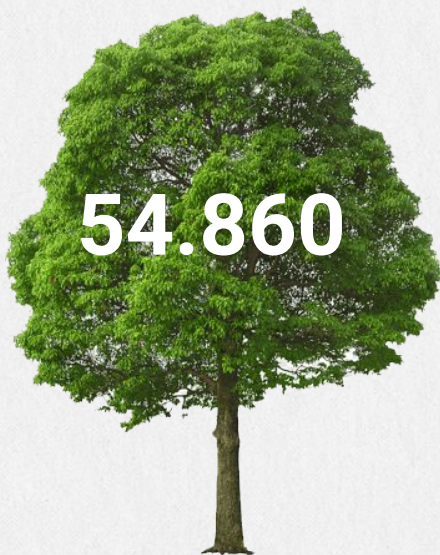

# CENSO ARBOLADO URBANO

# CENSO ARBOLADO URBANO 2022

Número de manzanas: **1653**

Plazas: **41**

1. Banfield oeste
2. Banfield este
3. Temperley oeste
4. Lomas centro
5. Lomas oeste

# RESULTADOS GENERALES

Árboles censados:

Más frecuentes:

**182 ESPECIES**

# RELACIÓN DE LOS ÁRBOLES CON EL ENTORNO URBANO

**66,05%**

del arbolado de  
alineación fue podado  
en algún momento