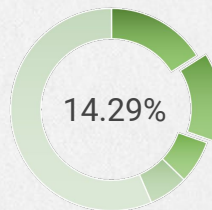

BANFIELD OESTE

Fresno

Plátano

Crespón

Paraíso