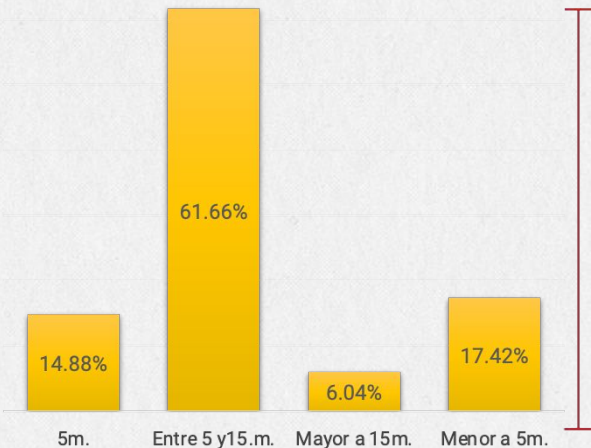

LOMAS CENTRO

Plátano

Fresno

Crespón

Tilo