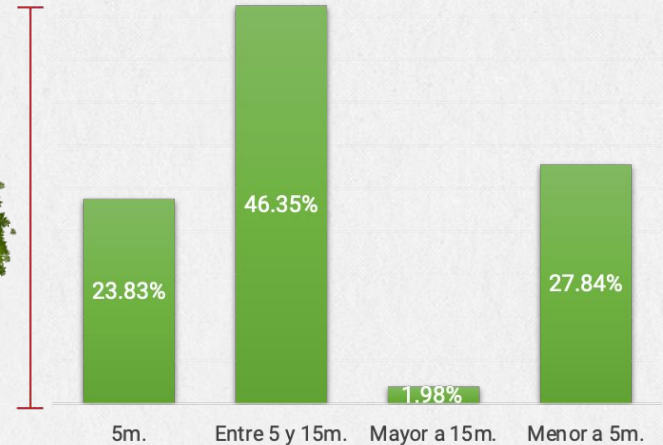

# LOMAS OESTE

thinkly

Fresno

Paraíso

Ligustro

Crespón

# NUEVAS DELEGACIONES

2.068 manzanas