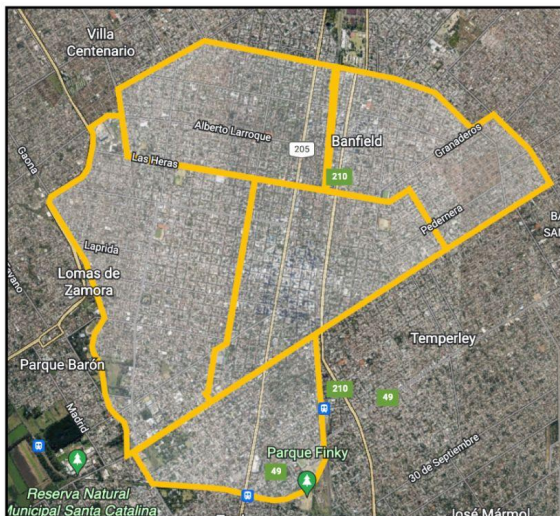

# CENSO ARBOLADO URBANO

# CENSO ARBOLADO URBANO 2022

Número de manzanas: **1653**

Plazas: **41**

1. Banfield oeste
2. Banfield este
3. Temperley oeste
4. Lomas centro
5. Lomas oeste