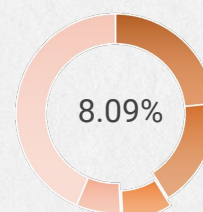

# TEMPERLEY OESTE

6.450

769  
Espacios disponibles

Fresno

Plátano

Crespón

Tilo