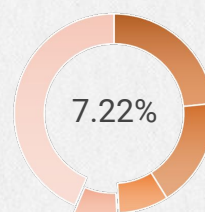

# TEMPERLEY OESTE

6.450

769  
Espacios disponibles

Fresno

Plátano

Crespón

Tilo