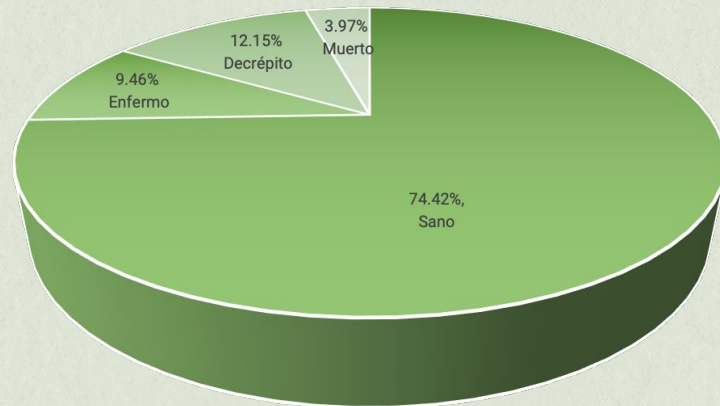

# CENSO ARBOLADO URBANO 2022

Número de manzanas: **1653**

Plazas: **41**

1. Banfield oeste
2. Banfield este
3. Temperley oeste
4. Lomas centro
5. Lomas oeste

# RESULTADOS GENERALES

Árboles censados:

Más frecuentes:

**182 ESPECIES**

# HALLAZGOS DEL CENSO

**85,67%**

de los lugares disponibles para arbolado de alineación se encuentran cubiertos

**74,42%**

de los individuos presenta buenas condiciones sanitarias

# RELACIÓN DE LOS ÁRBOLES CON EL ENTORNO URBANO

**66,05%**

del arbolado de  
alineación fue podado  
en algún momento